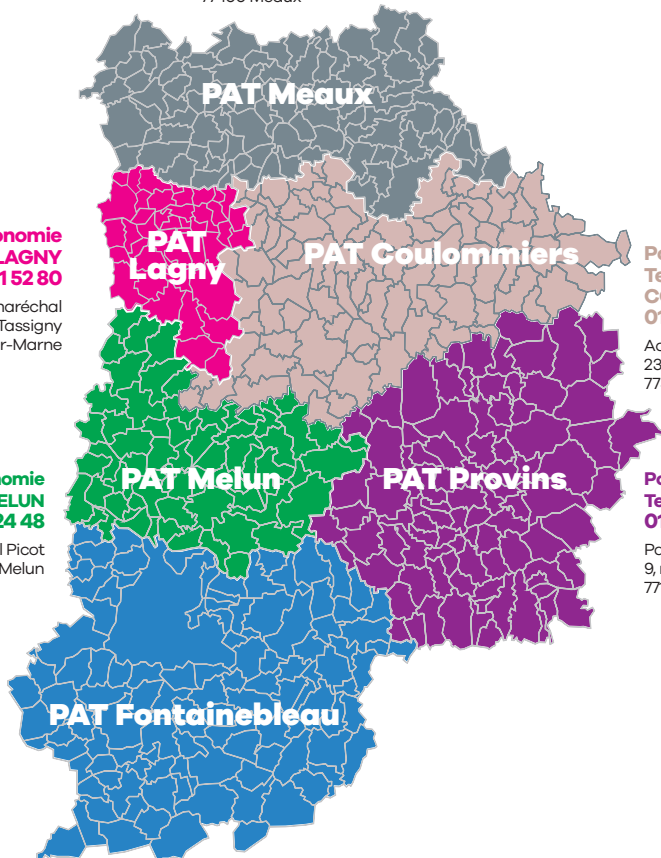

Le Département à vos côtés

Point Autonomie Territorial MEAUX 01 81 17 00 10

Sur rendez-vous
19, rue du général Leclerc
77100 Meaux

Point Autonomie Territorial LAGNY 01 60 31 52 80

125, avenue du maréchal
de Lattre de Tassigny
77400 Lagny-sur-Marne

Point Autonomie Territorial COULOMMIERS 01 64 07 79 79

Adresse postale :
23, rue du général Leclerc
77540 Rozay-en-Brie

Point Autonomie Territorial MELUN 01 64 52 24 48

24, rue du colonel Picot
77000 Melun

Point Autonomie Territorial PROVINS 01 60 58 00 95

Parc Durteint,
9, rue Denise Marion
77160 Provins

Point Autonomie Territorial FONTAINEBLEAU 01 64 28 75 25

Adresse Fontainebleau

32, rue Grande
77210 Samoreau

Antenne de Nemours

15, rue des Chaudins
77140 Nemours